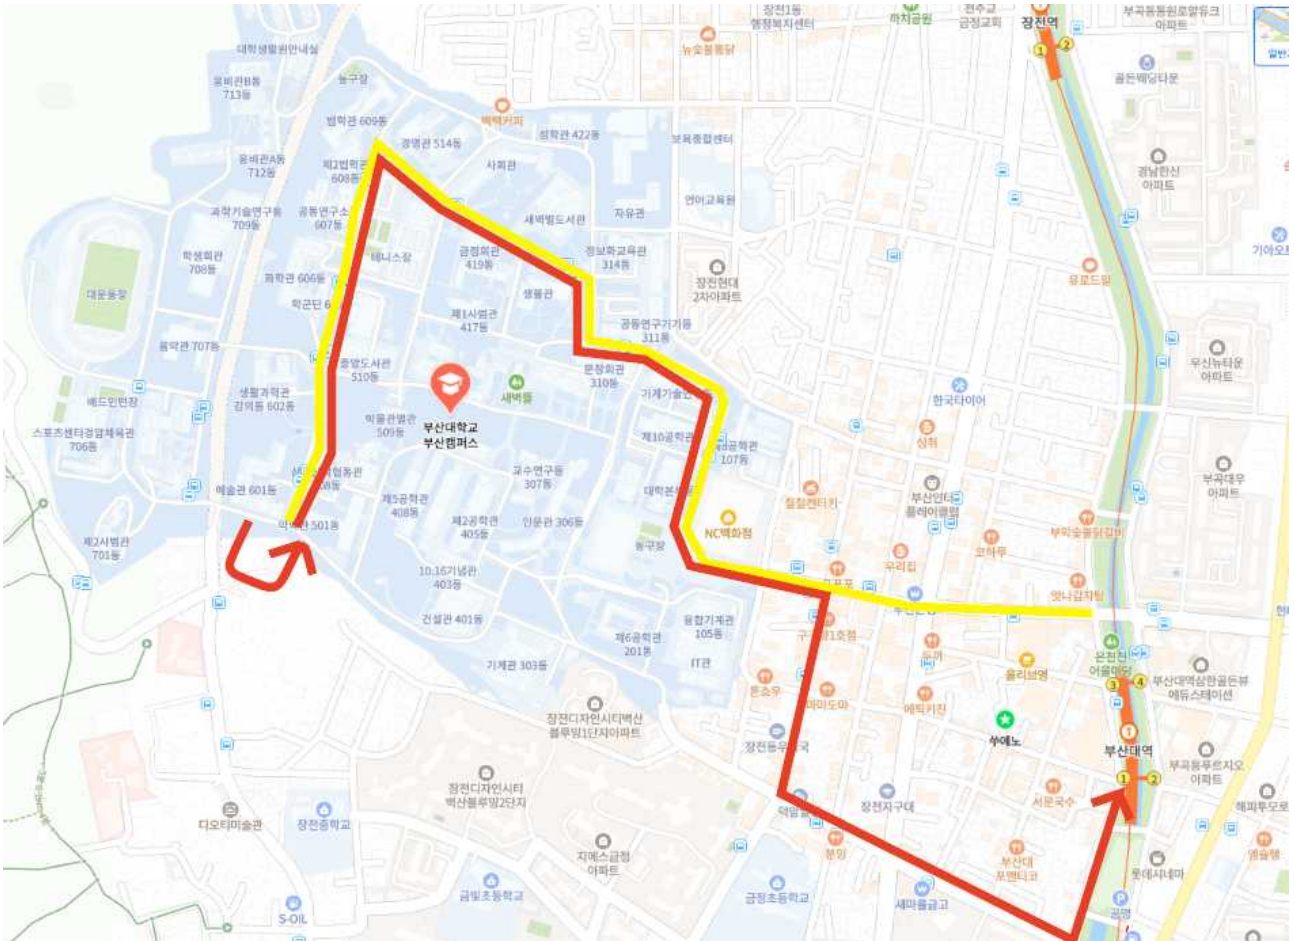

2026학년도 부산대학교 축제 ‘피우리오’ 순환버스 노선 재안내

I. 개요

- 이번 부산대학교 축제 ‘피우리오’가 대운동장에서 진행됨에 따라, 행사 기간 동안 학내 유동인구 증가로 인해 순환버스 노선이 일부 변경될 예정입니다.

이는 안전한 행사 운영과 구성원 보호를 위한 조치이오니, 첨부된 순환버스 노선 변경 사진을 참고하시어 통행 및 이동에 불편이 없도록 협조하여 주시기 바랍니다.

II. 순환버스 노선 변경 안내

□ 부산대학교 순환버스 기존 노선

- 2026학년도 부산대학교 축제 ‘피우리오’ 는 대운동장에서 전보다 더 확장된 규모로 진행됨(기존 약 8,000명 -> 12,000명)
- 이에 따라 각종 안전사고에 대비하기 위하여 순환버스 노선을 아래와 같이 변경하고자 함

□ 부산대학교 순환버스 [피우리오 기간] 변경 노선

- 상행 노선 중 예술관에서 더 이상 올라가지 않고, 해당 구간에서 회차함
- 미운행 노선: 조형관 · 미술관, 학생회관, 음악관, 경암체육관